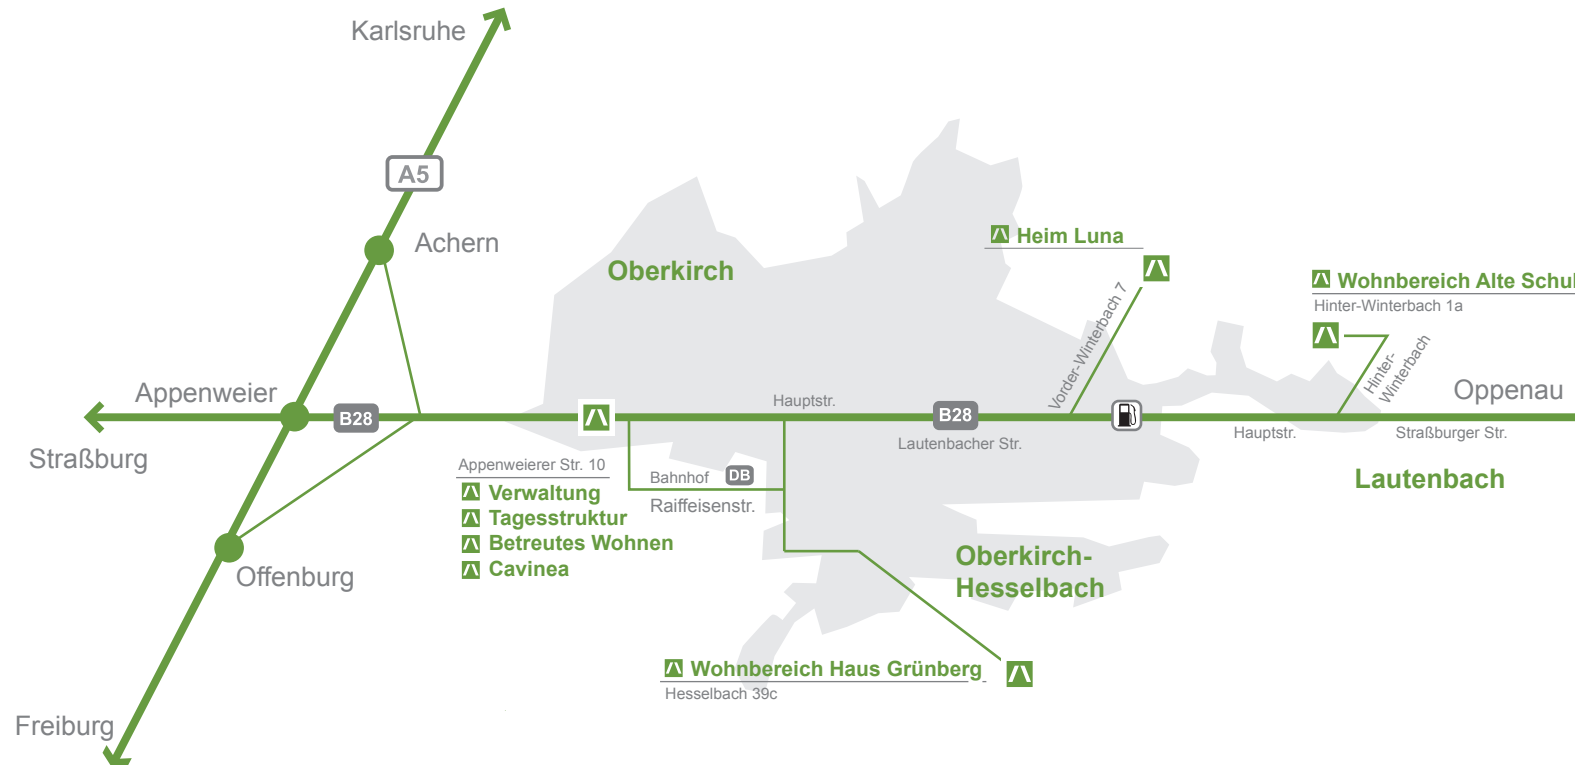

Anfahrtsskizze

Wegbeschreibung

Von der Autobahn A5 kommend, nehmen Sie die Ausfahrt 54 - Appenweier. Folgen Sie zunächst der B28 Richtung Freudenstadt bis zum ersten Kreisverkehr. Hier wählen Sie die dritte Ausfahrt Richtung Oberkirch-Zentrum, welche Sie auf die Appenweierer Straße führt. Fahren Sie nun geradeaus bis zur Hausnummer 10. Parkplätze befinden sich hinter dem Haus.